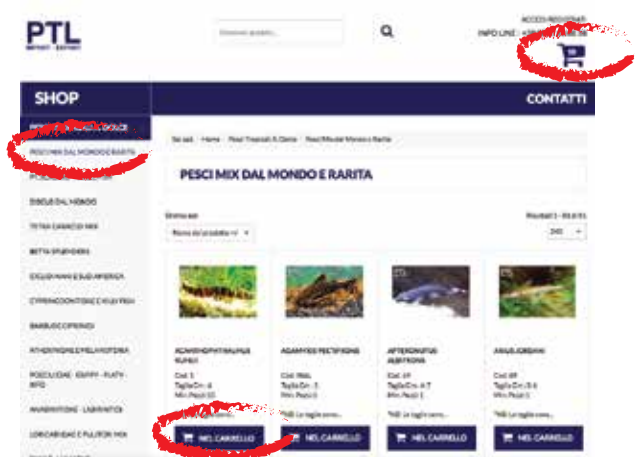

COME ORDINARE: Modus Operandi

- Online sul nostro sito www.piranhatropicalife.it/shop (istruzione nelle pagine seguenti)

- tramite listino excel (per chi è meno tecnologico): salvare e rinominare (con nome vs Negozio) il nostro listino ed inserire le quantità minime stabilite dei pesci da voi scelti. Inviare il listino via email, senza modificarlo nella struttura

ORDINI TRAMITE LISTINO EXCEL

- Vai su www.piranhatropicalife.it/shop
- Clicca su accedi / registrati in alto a destra.
- Inserisci le credenziali da te scelte al momento della registrazione.

se non sei ancora registrato clicca sul tasto registrati e inserisci i tuoi dati (nome, cognome ragione socaiale, partita iva ecc.) e clicca su conferma registrazione. Non appena avremo verificato i tuoi dati, ti invieremo una mail di conferma di attivazione account.

- Scegli le categorie (acqua dolce, fredda, marino ecc.) consulta i prezzi e descrizioni dei prodotti.
- Inserisci "nel carrello" i prodotti che vuoi acquistare
- Clicca sull'icona del carrello in alto a destra per completare l'ordine. Qui c'è il riepilogo del tuo ordine.
- Accetta i termini del servizio in fondo alla pagina, spuntando l'apposita casella, e clicca conferma ordine.

L'ordine ci arriverà tramite mail. Una volta ricevuto ti invieremo conferma.

*N.B. in caso di mancata conferma contattaci urgentemente allo 0881 / 638838

ORDINI TRAMITE LISTINO EXCEL

Nel nostro listino troverete delle sezioni dedicate ai Pesci Tropicali, all'Acqua Fredda, alle Piante, Rettili e ai Prodotti, con le relative informazioni riguardo al minimo d'ordine, i prezzi e la disponibilità di magazzino.