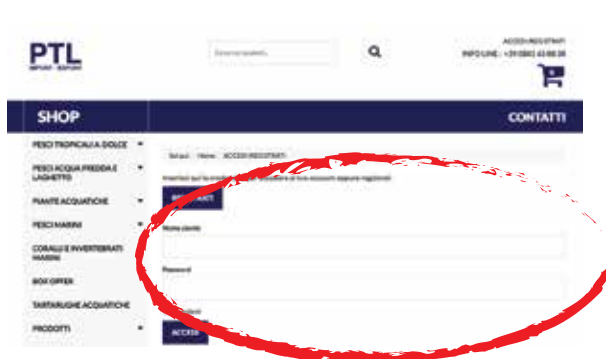

COME ORDINARE: Modus Operandi

- Online sul nostro sito www.piranhatropicalife.it/shop (istruzione nelle pagine seguenti)

- tramite listino excel (per chi è meno tecnologico): salvare e rinominare (con nome vs Negozio) il nostro listino ed inserire le quantità minime stabilite dei pesci da voi scelti. Inviare il listino via email, senza modificarlo nella struttura

*NB: Per la valida attivazione della Garanzia DOA, sono prese in considerazione, solo in presenza di una mail, in arrivo presso i nostri uffici solo entro il giorno della consegna dei pesci, con in allegato foto chiare, che consentano di quantificare la Garanzia, Grazie

ORDINI TRAMITE LISTINO EXCEL

- Vai su www.piranhatropicalife.it/shop
- Clicca su accedi / registrati in alto a destra.
- Inserisci le credenziali da te scelte al momento della registrazione.

se non sei ancora registrato clicca sul tasto registrati e inserisci i tuoi dati (nome, cognome ragione socaiale, partita iva ecc.) e clicca su conferma registrazione. Non appena avremo verificato i tuoi dati, ti invieremo una mail di conferma di attivazione account.