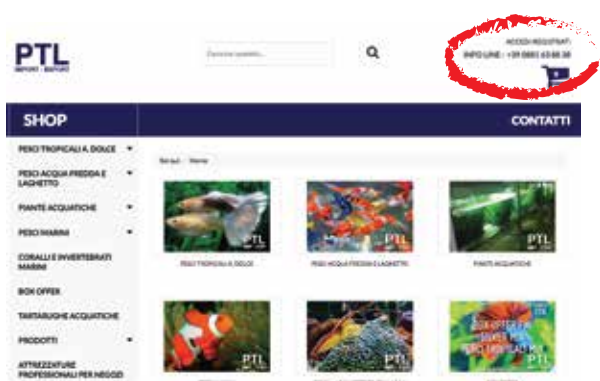

I nostri listini contengono ed offrono differenti varietà di rettili provenienti da selezionati allevatori italiani ed europei.

SPECIE DI RETTILI E ANFIBI PTL IMP-EXP

Tra le specie di rettili da noi commercializzati non possono mancare le tante varietà di tartarughine acquatiche dalle più comuni alle più rare; oltre ad una vasta selezione di rettili che varia dagli Iguanidi ai serpenti.

COME ORDINARE: Modus Operandi

- Online sul nostro sito www.piranhatropicalife.it/shop (istruzione nelle pagine seguenti)

- tramite listino excel (per chi è meno tecnologico): salvare e rinominare (con nome vs Negozio) il nostro listino ed inserire le quantità minime stabilite dei pesci da voi scelti. Inviare il listino via email, senza modificarlo nella struttura

ORDINI TRAMITE LISTINO EXCEL

- Vai su www.piranhatropicalife.it/shop
- Clicca su accedi / registrati in alto a destra.
- Inserisci le credenziali da te scelte al momento della registrazione.

se non sei ancora registrato clicca sul tasto registrati e inserisci i tuoi dati (nome, cognome ragione socaiale, partita iva ecc.) e clicca su conferma registrazione. Non appena avremo verificato i tuoi dati, ti invieremo una mail di conferma di attivazione account.